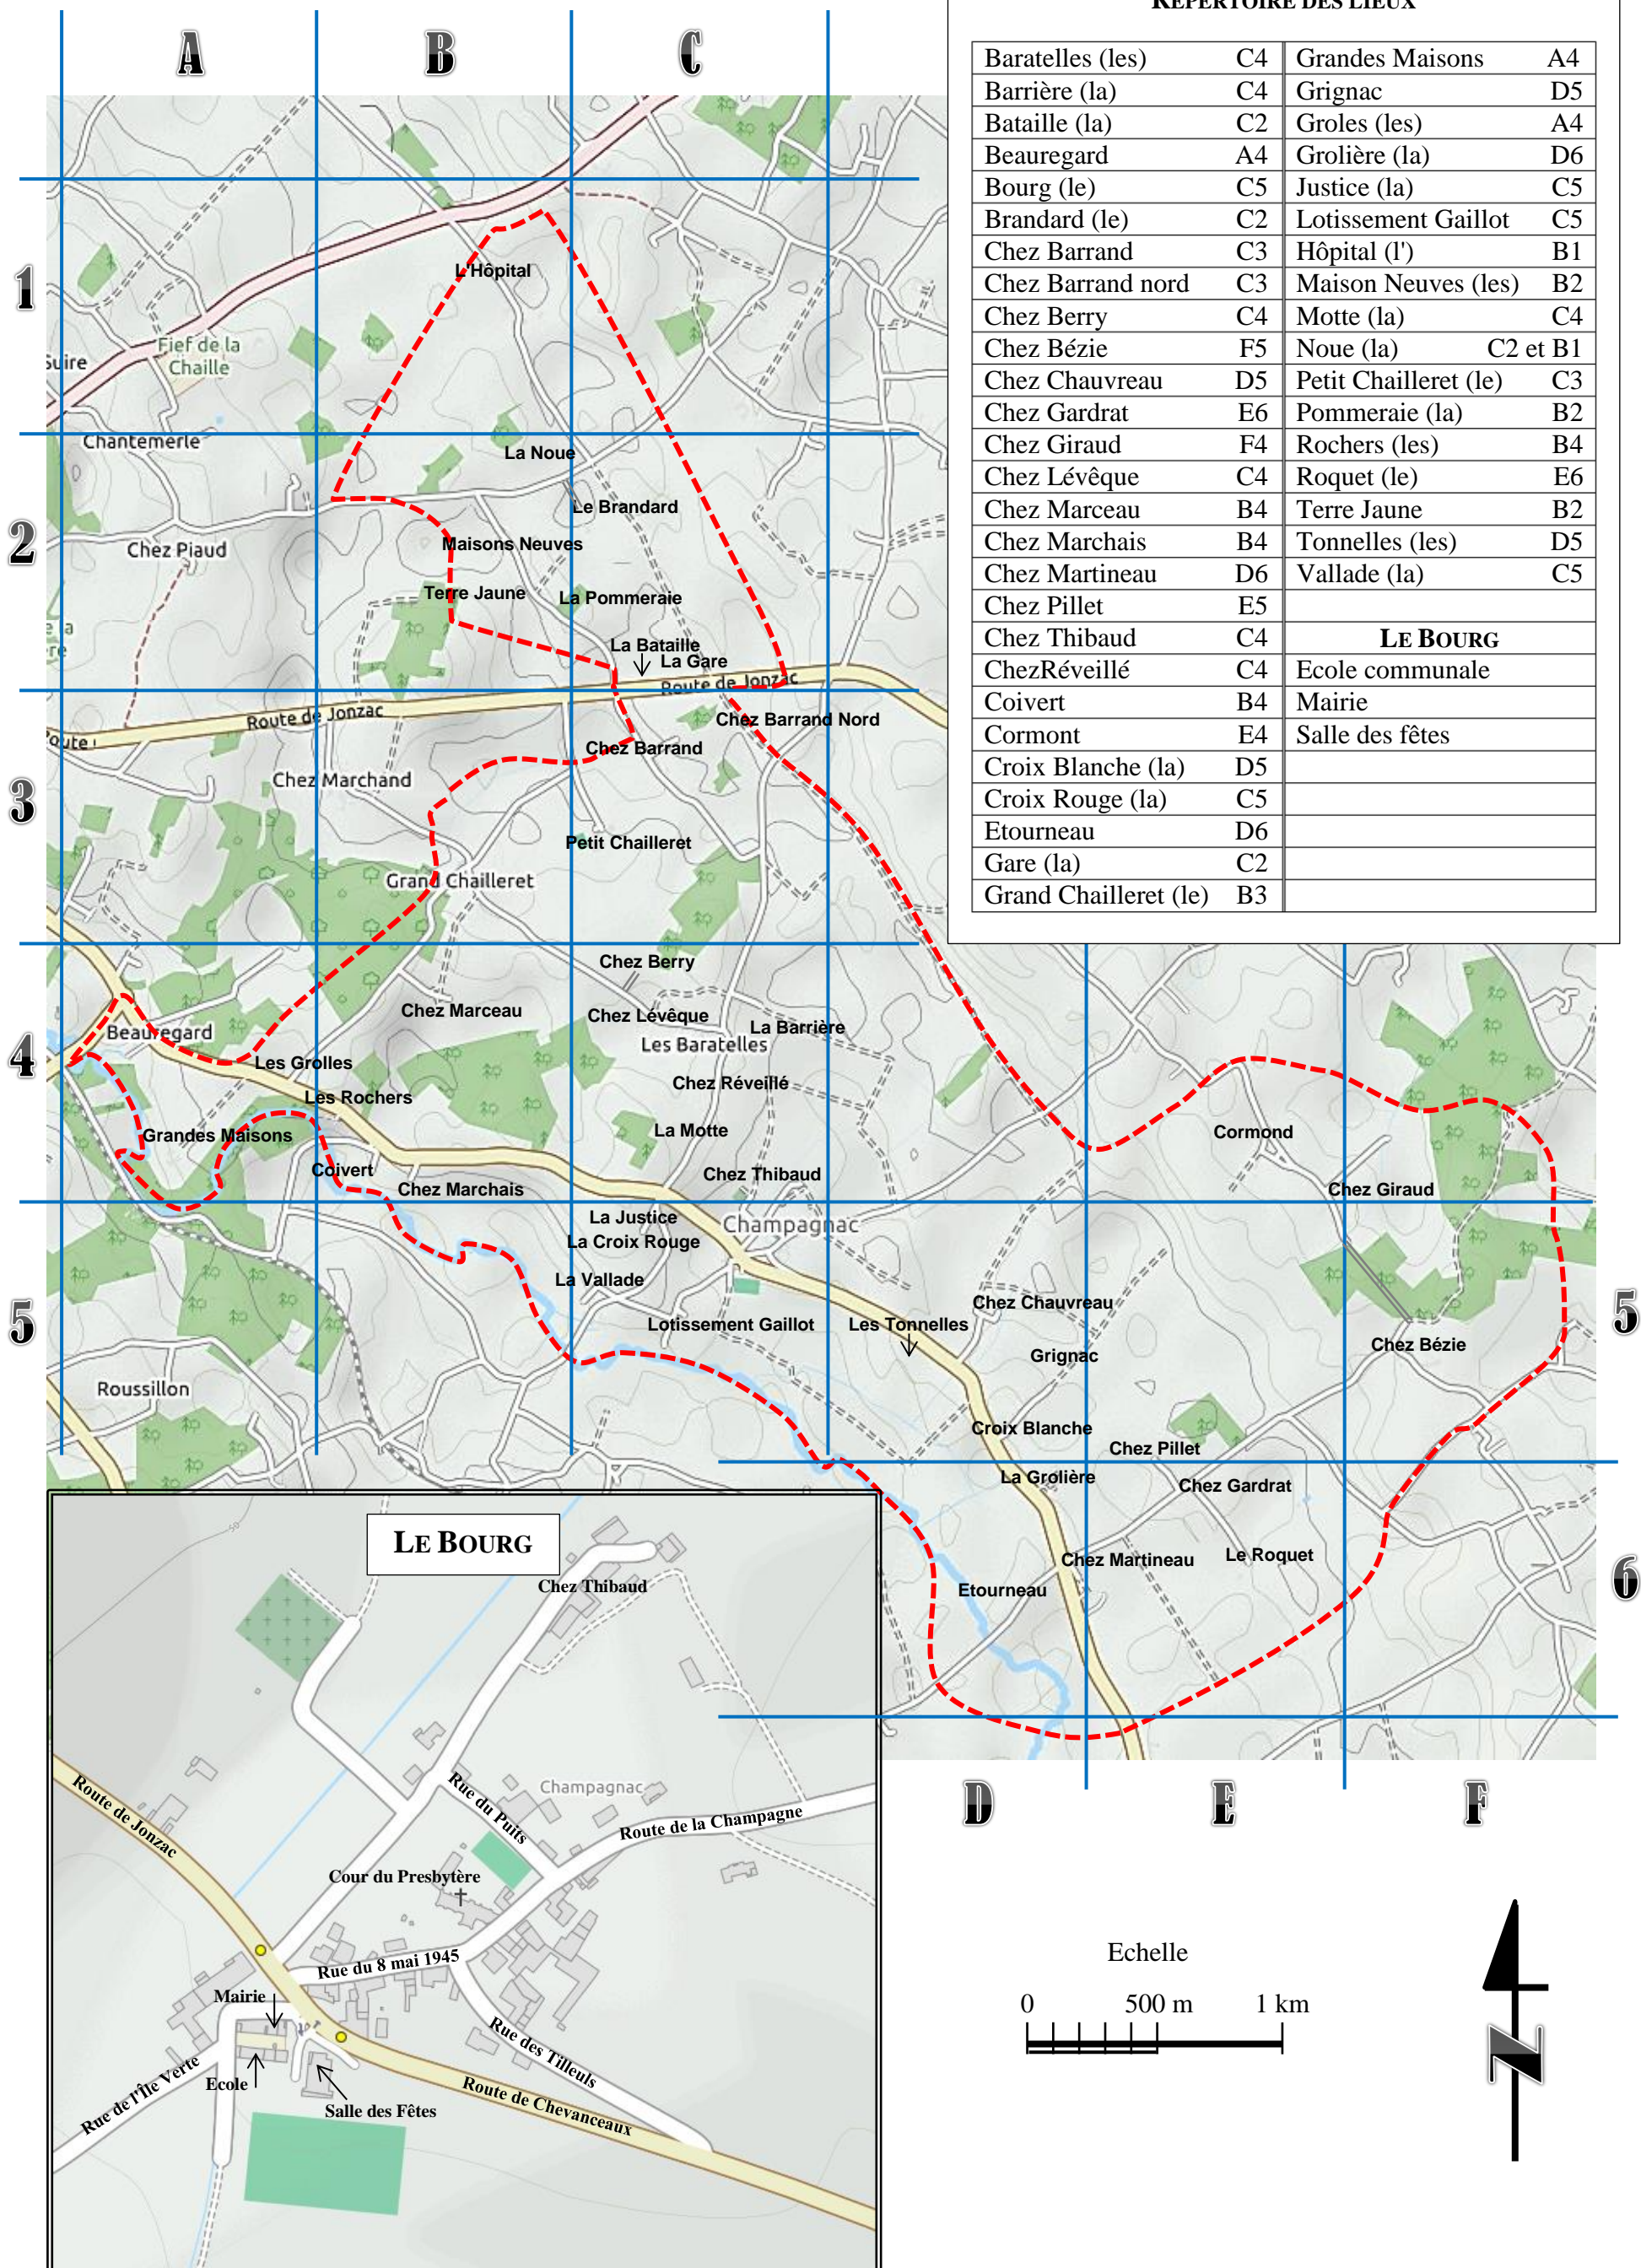

# COMMUNE DE CHAMPAGNAC

## REPERTOIRE DES LIEUX

Baratelles (les)	C4	Grandes Maisons	A4
Barrière (la)	C4	Grignac	D5
Bataille (la)	C2	Grolles (les)	A4
Beauregard	A4	Grolière (la)	D6
Bourg (le)	C5	Justice (la)	C5
Brandard (le)	C2	Lotissement Gaillot	C5
Chez Barrant	C3	Hôpital (l')	B1
Chez Barrant nord	C3	Maison Neuves (les)	B2
Chez Berry	C4	Motte (la)	C4
Chez Bézie	F5	Noue (la)	C2 et B1
Chez Chauvreau	D5	Petit Chaillet (le)	C3
Chez Gardrat	E6	Pommeraie (la)	B2
Chez Giraud	F4	Rochers (les)	B4
Chez Lévêque	C4	Roquet (le)	E6
Chez Marceau	B4	Terre Jaune	B2
Chez Marchais	B4	Tonnelles (les)	D5
Chez Martineau	D6	Vallade (la)	C5
Chez Pillet	E5		
Chez Thibaud	C4	<b>LE BOURG</b>	
Chez Réveillé	C4	Ecole communale	
Coïvert	B4	Mairie	
Cormont	E4	Salle des fêtes	
Croix Blanche (la)	D5		
Croix Rouge (la)	C5		
Etourneau	D6		
Gare (la)	C2		
Grand Chaillet (le)	B3		

Echelle

0 500 m 1 km